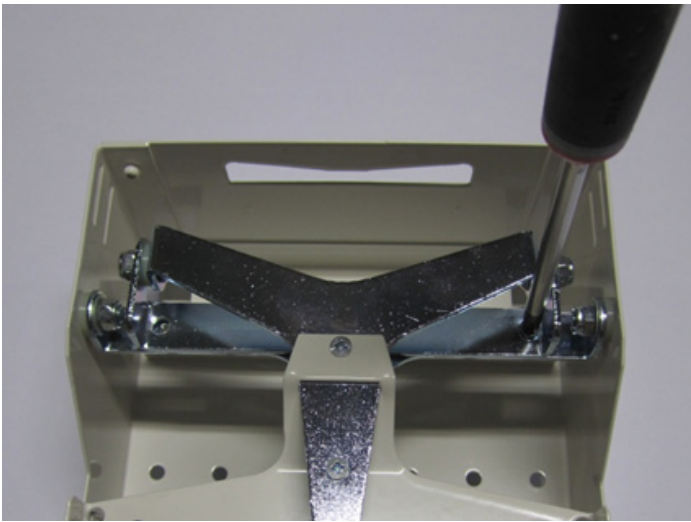

INSTALLATIONSANVISNING
MO112B

SKARVKASSETT TILL SKARVSKÅP NS2 OCH NS4

Skarvkasset

Produktbeskrivning

Skarvkasset till skarvskåp NS2 och NS4 är en extra kasset i vilken det går skarva upp till 48 fiber i enkelfiberutförande.

Montering

Montera kassetten med de två bipackade skruvarna. Kassetten monteras framifrån enligt bilderna nedan.

Kassetten monteras framifrån.

Kassetten monterad.