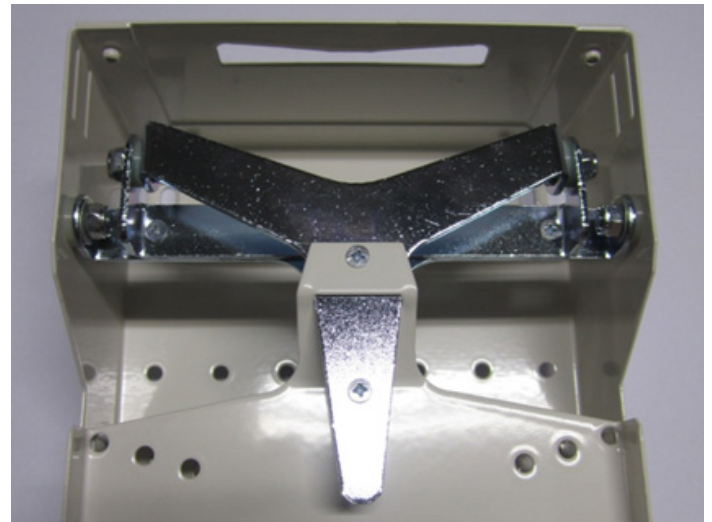

INSTALLATIONSANVISNING
MO112B

SKARVKASSETT TILL SKARVSKÅP NS2 OCH NS4

Skarvkasset

Produktbeskrivning

Skarvkasset till skarvskåp NS2 och NS4 är en extra kasset i vilken det går skarva upp till 48 fiber i enkelfiberutförande.

Montering

Montera kassetten med de två bipackade skruvarna. Kassetten monteras framifrån enligt bilderna nedan.

Kassetten monteras framifrån.

Kassetten monterad.